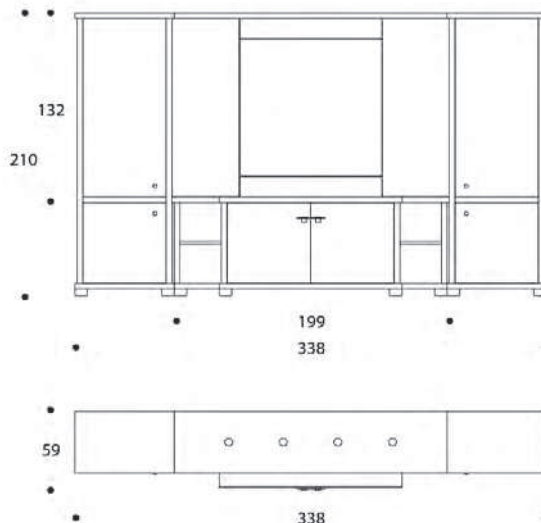

volume / volume 3,273 m³
colli / boxes 8

DESCRIZIONE / DESCRIPTION	CODICE / CODE	EURO / EURO
---------------------------	---------------	-------------

composizione in essenza palissandro opaco o tabacco opaco formata da 2 librerie Newloti e credenza Chester, schiena in pelle o "MicroNabuk", 1 mensola centrale superiore con 4 faretto alogeni, dettagli in acciaio lucido
matt rosewood or matt tobacco rosewood composition of 2 Newloti bookcases and 1 Chester sideboard, leather or "MicroNabuk" back, 1 upper central shelf with 4 halogen spots, polished stainless steel details