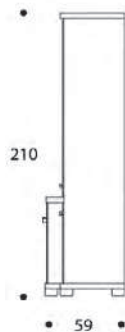

volume / volume 3,273 m³
colli / boxes 8

DESCRIZIONE / DESCRIPTION	CODICE / CODE	EURO / EURO
---------------------------	---------------	-------------

composizione in essenza palissandro opaco o tabacco opaco formata da 2 librerie Newloti e credenza Chester, schiena in pelle o "MicroNabuk", 1 mensola centrale superiore con 4 faretto alogeni, dettagli in acciaio lucido
matt rosewood or matt tobacco rosewood composition of 2 Newloti bookcases and 1 Chester sideboard, leather or "MicroNabuk" back, 1 upper central shelf with 4 halogen spots, polished stainless steel details