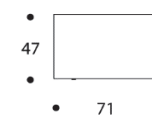

volume / volume 0,921 m3
colli / boxes 02

DESCRIZIONE / DESCRIPTION	CODICE / CODE	EURO / EURO
<p>libreria in essenza palissandro opaco o tabacco opaco, 1 anta inferiore (dx/sx) con ripiano interno, 3 ripiani superiori, dettagli in acciaio finitura nichel nero lucido <i>matt rosewood or matt tabacco rosewood bookcase, 1 lower door (right/left) with inner shelf, 3 upper shelves, polished black nickel details</i></p>	LBLOTI01	
<p>altre finiture other finishings</p> <p>palissandro lucido-palissandro tabacco lucido / <i>polish rosewood-polish tabacco rosewood</i> ebano macassar-noir opaco / <i>matt macassar ebony-matt noir ebony</i> ebano macassar-noir lucido / <i>polish macassar ebony-polish noir ebony</i></p>	sovrapprezzo / surcharge	
<p>altre finiture acciaio other steel finishings</p> <p>acciaio / <i>polished stainless steel</i></p>	sovrapprezzo / surcharge	