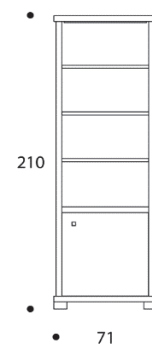

volume / volume 0,921 m3
colli / boxes 02

DESCRIZIONE / DESCRIPTION	CODICE / CODE	EURO / EURO
<p>libreria in essenza palissandro opaco o tabacco opaco, 1 anta inferiore (dx/sx) con ripiano interno, 3 ripiani superiori, dettagli in acciaio finitura nichel nero lucido <i>matt rosewood or matt tabacco rosewood bookcase, 1 lower door (right/left) with inner shelf, 3 upper shelves, polished black nickel details</i></p>	LBLOTI01	
<p>altre finiture other finishings</p> <p>palissandro lucido-palissandro tabacco lucido / <i>polish rosewood-polish tabacco rosewood</i> ebano macassar-noir opaco / <i>matt macassar ebony-matt noir ebony</i> ebano macassar-noir lucido / <i>polish macassar ebony-polish noir ebony</i></p>	sovrapprezzo / surcharge	
<p>altre finiture acciaio other steel finishings</p> <p>acciaio / <i>polished stainless steel</i></p>	sovrapprezzo / surcharge	