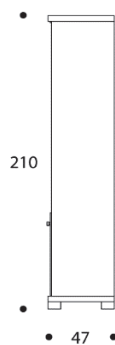

volume / volume 0,921 m3
colli / boxes 02

DESCRIZIONE / DESCRIPTION	CODICE / CODE	EURO / EURO
<p>libreria in essenza palissandro opaco o tabacco opaco, 1 anta inferiore (dx/sx) con ripiano interno, 3 ripiani superiori, dettagli in acciaio finitura nichel nero lucido <i>matt rosewood or matt tabacco rosewood bookcase, 1 lower door (right/left) with inner shelf, 3 upper shelves, polished black nickel details</i></p>	LBLOTI01	
<p>altre finiture other finishings</p> <p>palissandro lucido-palissandro tabacco lucido / <i>polish rosewood-polish tabacco rosewood</i> ebano macassar-noir opaco / <i>matt macassar ebony-matt noir ebony</i> ebano macassar-noir lucido / <i>polish macassar ebony-polish noir ebony</i></p>	sovrapprezzo / surcharge	
<p>altre finiture acciaio other steel finishings</p> <p>acciaio / <i>polished stainless steel</i></p>	sovrapprezzo / surcharge	