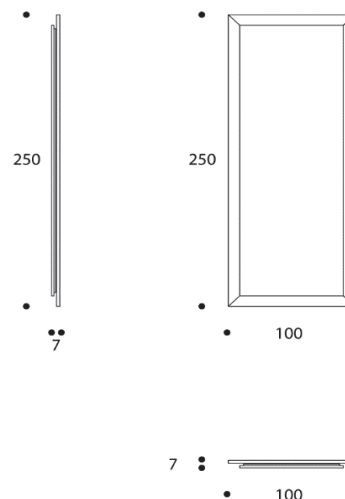

volume / volume 0,280 m³
colli / boxes 1

DESCRIZIONE / DESCRIPTION	CODICE / CODE	EURO / EURO
<p>pannello boiserie in essenza palissandro opaco o tabacco opaco <i>matt rosewood or matt tobacco rosewood boiserie element</i></p> <p>altre finiture other finishings</p> <p>ebano macassar-noir opaco / <i>matt macassar ebony-matt noir ebony</i> noce / <i>walnut</i> noce grigia / <i>grey walnut</i></p>	<p>LBBOISER01</p> <p>sovrapprezzo / <i>surcharge</i> sovrapprezzo / <i>surcharge</i> sovrapprezzo / <i>surcharge</i></p>	
<p>optional optional</p> <p>fascia tamponamento in essenza palissandro opaco o tabacco opaco cm. 100 x 250 <i>matt rosewood or matt tobacco rosewood lateral panel - 100 x 250 cms</i></p> <p>altre finiture other finishings</p> <p>ebano macassar-noir opaco / <i>matt macassar ebony-matt noir ebony</i> noce / <i>walnut</i> noce grigia / <i>grey walnut</i></p> <p>illuminazione / <i>lighting</i></p>	<p>LBBOISER06</p> <p>sovrapprezzo / <i>surcharge</i> sovrapprezzo / <i>surcharge</i> sovrapprezzo / <i>surcharge</i> sovrapprezzo / <i>surcharge</i></p>	