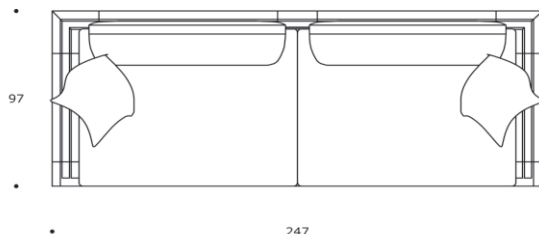

# SALO' 245 | DVSALO01

DIVANO | SOFA

**volume / volume** 2,075 m<sup>3</sup>  
**colli / boxes** 1

DESCRIZIONE / DESCRIPTION	CODICE / CODE	EURO / EURO
<p>divano in alluminio verniciato a polvere supermatt "effetto gofrato", dettagli in legno da esterni, cuscini di seduta e schienale sfoderabili, n.2 cuscini 50x50 con nervetto  <i>"Embossed effect" supermatt powder coated aluminium sofa, outdoor wood details, removable seat and back cushions, n.2 50x50 cm cushions with trimming</i></p> <p><b>finitura alluminio</b>  <b>aluminium</b>  <b>finishing</b></p> <p>bianco / white                      carob / carob                      ghiaccio / ice                      nero / black                      notte / mianight</p> <p><b>tessuto</b>  <b>fabric finishing</b></p> <p>tessuto cliente ml. / C.O.M. fabric *10,50 lm                      tessuto cat. A / fabric cat. A                      tessuto cat. B / fabric cat. B                      tessuto cat. C / fabric cat. C                      tessuto cat. D / fabric cat. D                      tessuto cat. E / fabric cat. E                      tessuto cat. F / fabric cat. F                      tessuto cat. G / fabric cat. G</p>	DVSALO01	
<p><b>optional</b>  <b>optional</b></p> <p>"Aquastop" cuscini / "Aquastop" cushions                      cappa di copertura / cover</p>	<p>sovrapprezzo / surcharge                      CPCAPPA03</p>	

\* i tessuti h 137 e 140 cm sono calcolati senza rapporto / fabrics h 137 and 140 cm are calculated without repeat