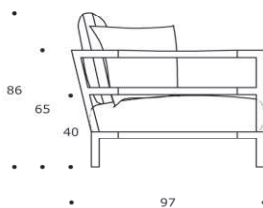

# SALO' 245 | DVSALO01

DIVANO | SOFA

**volume / volume** 2,075 m<sup>3</sup>  
**colli / boxes** 1

DESCRIZIONE / DESCRIPTION	CODICE / CODE	EURO / EURO
<p>divano in alluminio verniciato a polvere supermatt "effetto gofrato", dettagli in legno da esterni, cuscini di seduta e schienale sfoderabili, n.2 cuscini 50x50 con nervetto  <i>"Embossed effect" supermatt powder coated aluminium sofa, outdoor wood details, removable seat and back cushions, n.2 50x50 cm cushions with trimming</i></p> <p><b>finitura alluminio</b>  <b>aluminium</b>  <b>finishing</b></p> <p>bianco / white                      carob / carob                      ghiaccio / ice                      nero / black                      notte / mianight</p> <p><b>tessuto</b>  <b>fabric finishing</b></p> <p>tessuto cliente ml. / C.O.M. fabric *10,50 lm                      tessuto cat. A / fabric cat. A                      tessuto cat. B / fabric cat. B                      tessuto cat. C / fabric cat. C                      tessuto cat. D / fabric cat. D                      tessuto cat. E / fabric cat. E                      tessuto cat. F / fabric cat. F                      tessuto cat. G / fabric cat. G</p>	DVSALO01	
<p><b>optional</b>  <b>optional</b></p> <p>"Aquastop" cuscini / "Aquastop" cushions                      cappa di copertura / cover</p>	<p>sovrapprezzo / surcharge                      CPCAPPA03</p>	

\* i tessuti h 137 e 140 cm sono calcolati senza rapporto / fabrics h 137 and 140 cm are calculated without repeat