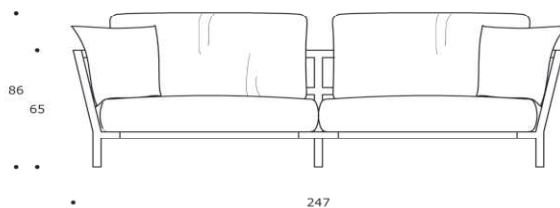

# SALO' 245 | DVSALO01

DIVANO | SOFA

**volume / volume** 2,075 m<sup>3</sup>  
**colli / boxes** 1

DESCRIZIONE / DESCRIPTION	CODICE / CODE	EURO / EURO
<p>divano in alluminio verniciato a polvere supermatt "effetto gofrato", dettagli in legno da esterni, cuscini di seduta e schienale sfoderabili, n.2 cuscini 50x50 con nervetto  <i>"Embossed effect" supermatt powder coated aluminium sofa, outdoor wood details, removable seat and back cushions, n.2 50x50 cm cushions with trimming</i></p> <p><b>finitura alluminio</b>  <b>aluminium</b>  <b>finishing</b></p> <p>bianco / white                      carob / carob                      ghiaccio / ice                      nero / black                      notte / mianight</p> <p><b>tessuto</b>  <b>fabric finishing</b></p> <p>tessuto cliente ml. / C.O.M. fabric *10,50 lm                      tessuto cat. A / fabric cat. A                      tessuto cat. B / fabric cat. B                      tessuto cat. C / fabric cat. C                      tessuto cat. D / fabric cat. D                      tessuto cat. E / fabric cat. E                      tessuto cat. F / fabric cat. F                      tessuto cat. G / fabric cat. G</p>	DVSALO01	
<p><b>optional</b>  <b>optional</b></p> <p>"Aquastop" cuscini / "Aquastop" cushions                      cappa di copertura / cover</p>	<p>sovrapprezzo / surcharge                      CPCAPPA03</p>	

\* i tessuti h 137 e 140 cm sono calcolati senza rapporto / fabrics h 137 and 140 cm are calculated without repeat