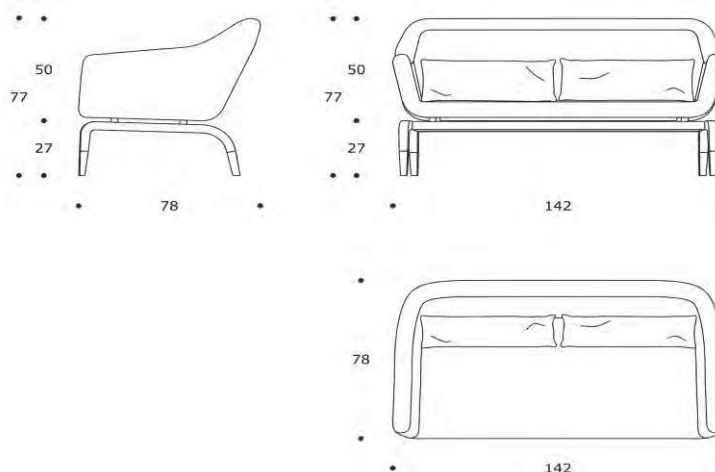

volume / volume 1,000 m³
colli / boxes 1

DESCRIZIONE / DESCRIPTION	CODICE / CODE	EURO / EURO
<p>divano imbottito fisso rivestito in "Ecosun", n. 2 cuscini poggiatesta in tessuto base in legno di teak, dettagli in acciaio lucido <i>fix padded sofa with "Ecosun" finishing, n. 2 fabric kidney pillows, teak wood base with polished steel details</i></p>	DVFIGI01	
<p>tessuto rivestimento <i>fabric finishing</i></p> <p>tessuto cliente *0,90 ml / C.O.M. fabric *0,90 lm tessuto cat. A-B-C-D-E-F-G / <i>fabric cat. A-B-C-D-E-F-G</i></p>		
<p>finitura "Ecosun" <i>"Ecosun" finishing</i></p> <p>"Ecosun" Diamante bronzo, perla / <i>bronze, pearl "Ecosun" Diamante</i> "Ecosun" Silvertex argento, tortora / <i>silver, dove grey "Ecosun" Silvertex</i></p>		
<p>optional</p> <p>trapuntina / quilted cover tessuto cliente *4,20 ml / C.O.M. fabric *4,20 lm tessuto cat. A / <i>fabric cat. A</i> tessuto cat. B / <i>fabric cat. B</i> tessuto cat. C / <i>fabric cat. C</i> tessuto cat. D / <i>fabric cat. D</i> tessuto cat. E / <i>fabric cat. E</i> tessuto cat. F / <i>fabric cat. F</i> tessuto cat. G / <i>fabric cat. G</i></p> <p>"Aquastop" cuscini poggiatesta / <i>"Aquastop" on kidney pillows</i></p> <p>cappa di copertura / <i>cover</i></p>	<p>DVFIGI01T</p> <p>sovrapprezzo / <i>surcharge</i></p> <p>CPCAPPA03</p>	

* i tessuti h 137 e 140 cm sono calcolati senza rapporto / *fabrics h 137 and 140 cm are calculated without repeat*