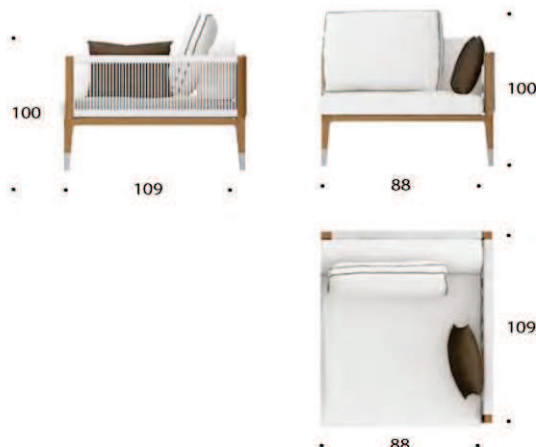

# AMALFI elemento angolo / corner element DVAMALFI03

ELEMENTO ANGOLO | CORNER ELEMENT

**volume / volume** 0,765 m<sup>3</sup>  
**colli / boxes** 1

DESCRIZIONE / DESCRIPTION	CODICE / CODE	EURO / EURO
<p>elemento angolo (dx) con struttura in legno di teak e dettagli in politech bianco, cuscini di seduta e schienale sfoderabili completo di 1 cuscino 60x50 cm, dettagli in acciaio lucido  <i>teak wood corner element (dx) with white politech details, removable seat and back cushion covers, 1 piping cushions 60x50 cm, polished steel details</i></p> <p><b>tessuto rivestimento</b>  <b>fabric finishing</b></p> <p>tessuto cliente *5,30 ml / C.O.M. fabric *5,30 lm                      tessuto cat. A / fabric cat. A                      tessuto cat. B / fabric cat. B                      tessuto cat. C / fabric cat. C                      tessuto cat. D / fabric cat. D                      tessuto cat. E / fabric cat. E                      tessuto cat. F / fabric cat. F                      tessuto cat. G / fabric cat. G</p>	DVAMALFI03	
<p><b>optional</b>  <b>optional</b></p> <p><b>cuscinatura "Prestige" / "Prestige" version</b></p> <p>braccioli e schiena imbottiti /  <i>upholstery armrests and back</i></p> <p>tessuto cliente *2,10 ml / C.O.M. fabric *2,10 lm                      tessuto cat. A / fabric cat. A                      tessuto cat. B / fabric cat. B                      tessuto cat. C / fabric cat. C                      tessuto cat. D / fabric cat. D                      tessuto cat. E / fabric cat. E                      tessuto cat. F / fabric cat. F                      tessuto cat. G / fabric cat. G</p> <p>copriseduta e coprischiena imbottiti /  <i>upholstery seat and back</i></p> <p>tessuto cliente *3,60 ml / C.O.M. fabric *3,60 lm                      tessuto cat. A / fabric cat. A                      tessuto cat. B / fabric cat. B                      tessuto cat. C / fabric cat. C                      tessuto cat. D / fabric cat. D                      tessuto cat. E / fabric cat. E                      tessuto cat. F / fabric cat. F                      tessuto cat. G / fabric cat. G</p> <p>"Aquastop" cuscini / "Aquastop" on cushions</p> <p>"Aquastop" cuscinatura "Prestige" bracciolo e schiena / "Aquastop" on armrest and back "Prestige" version</p> <p>"Aquastop" cuscinatura "Prestige" copriseduta e coprischiena / "Aquastop" on upholstery seat and back "Prestige" version</p> <p>ricamo cavallo "Troy" su singolo cuscino 60x50 cm /  <i>embroidery "Troy" horse on single cushion 60x50 cm</i></p> <p>cappa di copertura / cover</p>	<p>CPAMALFI03</p> <p>CPAMALFI06</p> <p>sovrapprezzo / surcharge</p> <p>sovrapprezzo / surcharge</p> <p>sovrapprezzo / surcharge</p> <p>sovrapprezzo / surcharge</p> <p>CPCAPPA03</p>	