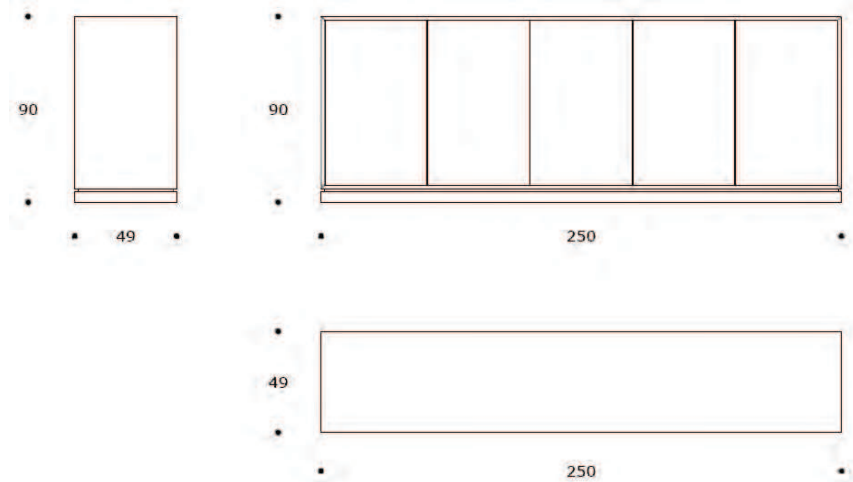

volume / volume 1,352 m³
colli / boxes 2

DESCRIZIONE / DESCRIPTION	CODICE / CODE	EURO / EURO
<p>credenza in essenza palissandro opaco o tabacco opaco, 5 ante, 2 cassetti, 3 ripiani <i>matt rosewood or matt tobacco rosewood sideboard, 5 doors, 2 drawers, 3 shelves</i></p>	CRTWEED01	
<p>altre finiture struttura other structure finishings</p> <p>palissandro lucido-palissandro tabacco lucido / <i>polish rosewood-polish tobacco rosewood</i> ebano macassar-noir opaco / <i>matt macassar ebony-matt noir ebony</i> ebano macassar-noir lucido / <i>polish macassar ebony-polish noir ebony</i> piuma di noce e noce / <i>burr walnut and walnut</i> piuma di noce e noce grigia / <i>grey burr walnut and walnut</i> lacca lucida / <i>polish lacquer</i></p>	<p>sovrapprezzo / <i>surcharge</i></p> <p>sovrapprezzo / <i>surcharge</i></p> <p>sovrapprezzo / <i>surcharge</i></p> <p>sovrapprezzo / <i>surcharge</i></p> <p>sovrapprezzo / <i>surcharge</i></p> <p>sovrapprezzo / <i>surcharge</i></p>	