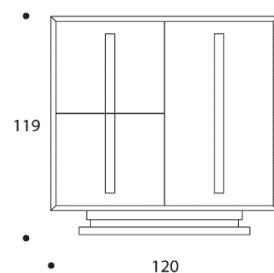

NESTOR | CRNESTOR01

MOBILE CONTENITORE | CABINET

volume / volume 1,242 m³
colli / boxes 2

DESCRIZIONE / DESCRIPTION

CODICE / CODE

EURO / EURO

mobile contenitore in essenza palissandro opaco o tabacco opaco "lavorazione intrecciata",
3 ante, 3 cassetti, 3 ripiani estraibili, 2 ripiani fissi, dettagli in acciaio brunito spazzolato
"interlaced pattern" matt rosewood or matt tobacco rosewood cabinet, 3 doors, 3 drawers,
3 pull-out shelves, 2 fixed shelves, brushed bronzed details