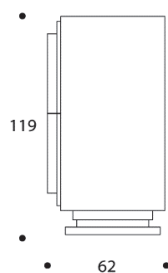

NESTOR | CRNESTOR01

MOBILE CONTENITORE | CABINET

volume / volume 1,242 m³
colli / boxes 2

DESCRIZIONE / DESCRIPTION

CODICE / CODE

EURO / EURO

mobile contenitore in essenza palissandro opaco o tabacco opaco "lavorazione intrecciata",
3 ante, 3 cassetti, 3 ripiani estraibili, 2 ripiani fissi, dettagli in acciaio brunito spazzolato
"interlaced pattern" matt rosewood or matt tobacco rosewood cabinet, 3 doors, 3 drawers,
3 pull-out shelves, 2 fixed shelves, brushed bronzed details