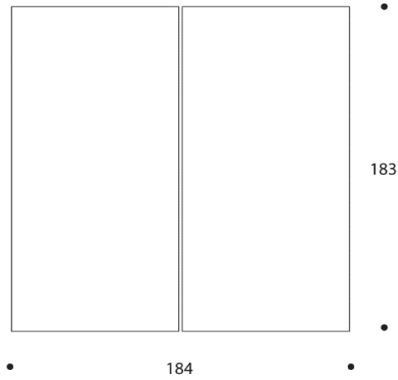

volume / *volume* 0,167 m<sup>3</sup>  
 colli / *boxes* 1

DESCRIZIONE / <i>DESCRIPTION</i>	CODICE / <i>CODE</i>	EURO / <i>EURO</i>
set 2 pannelli decorativi rettangolari con cornice in legno tinto wengè set 2 <i>rectangular decorative panels with wengè tinted wooden frame</i>	CPTITAN01	