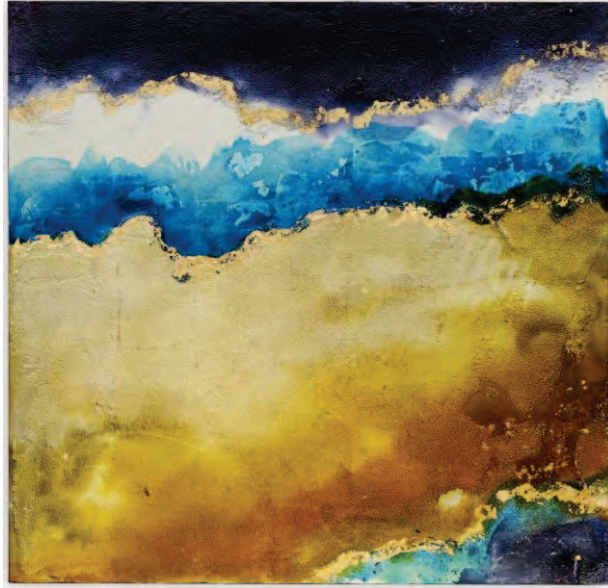

STORM | CPSTORM01

PANNELLO DECORATIVO | *DECORATIVE PANEL*

volume / *volume* 0,097 m³
colli / *boxes* 1

DESCRIZIONE / <i>DESCRIPTION</i>	CODICE / <i>CODE</i>	EURO / <i>EURO</i>
pannello decorativo quadrato <i>square decorative panel</i>	CPSTORM01	