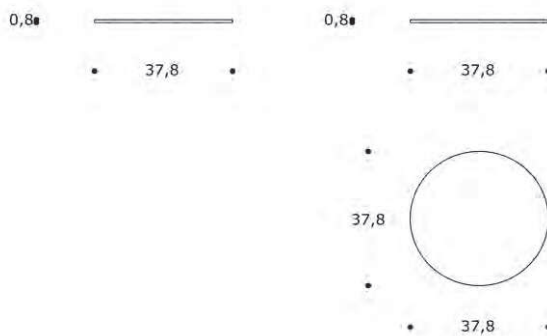

volume / volume 0,009 m<sup>3</sup>  
colli / boxes 1

DESCRIZIONE / DESCRIPTION	CODICE / CODE	EURO / EURO
postotavola in pelle con stampa cavallo "Troy" leather placemat with "Troy" horse print	CPPOSTOT01	
<b>pelle rivestimento</b> leather finishing	pelle cat. A-B-C-D / leather cat. A-B-C-D	