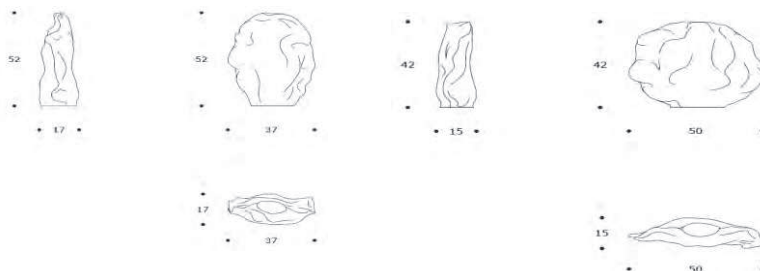

VASO | VASE

COMPLEMENTI
DECORATIVE OBJECTS

volume / *volume* 0,052/0,052 m³
colli / *boxes* 1

DESCRIZIONE / *DESCRIPTION*

CODICE / *CODE*

EURO / *EURO*

vaso in ceramica finitura anticata
antique finishing ceramic vase

misure
sizes

alto / *high*
basso / *low*

CPNIVES01
CPNIVES02

finitura
finishing

argento anticato / *antique silver*
rame anticato / *antique copper*
ottone anticato / *antique brass*