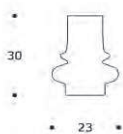

VASO | VASE

COMPLEMENTI
DECORATIVE OBJECTS

volume / volume 0,027 / 0,027 / 0,027 m³
colli / boxes 1

DESCRIZIONE / DESCRIPTION

CODICE / CODE

EURO / EURO

vaso in ceramica finitura "lustro"
ceramic vase "lustro" finishing

versioni
versions

grande / big
medio / medium
piccolo / small

CPMILO02
CPMILO03
CPMILO04

finitura "lustro"
"lustro" finishing

bronzo / bronze
nichel / nickel
perla / pearl
platino / platinum