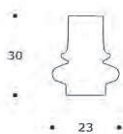

VASO | VASE

COMPLEMENTI
DECORATIVE OBJECTS

volume / volume 0,027 / 0,027 / 0,027 m³
colli / boxes 1

DESCRIZIONE / DESCRIPTION

CODICE / CODE

EURO / EURO

vaso in ceramica finitura "lustro"
ceramic vase "lustro" finishing

versioni
versions

grande / big
medio / medium
piccolo / small

CPMILO02
CPMILO03
CPMILO04

finitura "lustro"
"lustro" finishing

bronzo / bronze
nichel / nickel
perla / pearl
platino / platinum