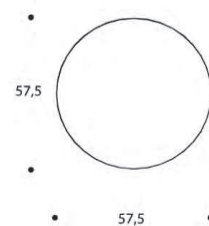

VASSOIO | TRAY

COMPLEMENTI
DECORATIVE OBJECTS

volume / volume 0,032 m³
colli / boxes 1

DESCRIZIONE / DESCRIPTION

CODICE / CODE

EURO / EURO

vassoio in ceramica finitura bianca opaca, interno finitura "lustro"
white matt ceramic tray, "lustro" internal finishing