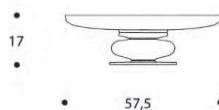

VASSOIO | TRAY

COMPLEMENTI
DECORATIVE OBJECTS

volume / volume 0,032 m³
colli / boxes 1

DESCRIZIONE / DESCRIPTION

CODICE / CODE

EURO / EURO

vassoio in ceramica finitura bianca opaca, interno finitura "lustro"
white matt ceramic tray, "lustro" internal finishing