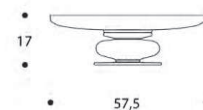

VASSOIO | TRAY

COMPLEMENTI
DECORATIVE OBJECTS

volume / volume 0,032 m³
colli / boxes 1

DESCRIZIONE / DESCRIPTION

CODICE / CODE

EURO / EURO

vassoio in ceramica finitura bianca opaca, interno finitura "lustro"
white matt ceramic tray, "lustro" internal finishing