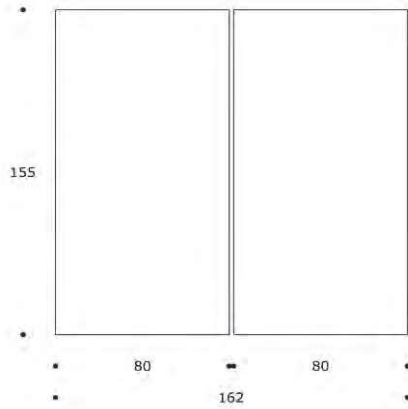

# MARBLE | CPMARBLE01

PANNELLO DECORATIVO | *DECORATIVE PANEL*

volume / *volume* 0,180 m<sup>3</sup>  
colli / *boxes* 1

DESCRIZIONE / *DESCRIPTION*

CODICE / *CODE*

EURO / *EURO*

set 2 pannelli decorativi rettangolari con cornice in legno tinto wengè  
*set 2 rectangular decorative panels with wengè tinted wooden frame*