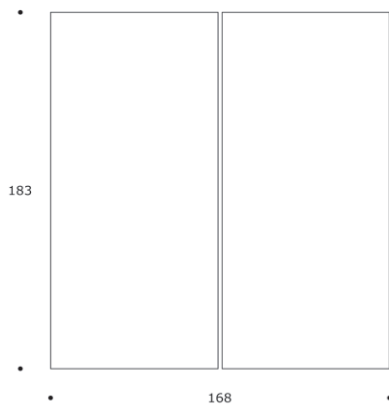

volume / *volume* 0,188 m³
 colli / *boxes* 1

DESCRIZIONE / <i>DESCRIPTION</i>	CODICE / <i>CODE</i>	EURO / <i>EURO</i>
set 2 pannelli decorativi rettangolari con cornice in legno tinto wengè set 2 <i>rectangular decorative panels with wengè tinted wooden frame</i>	CPGALLER01	