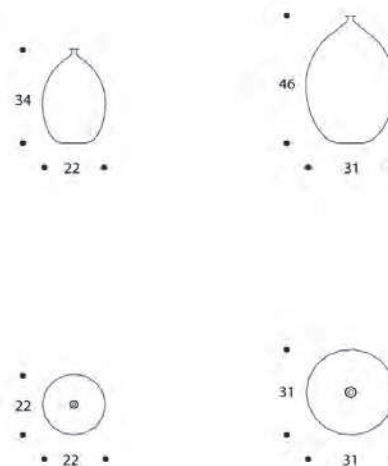

BUBBLE

VASO | VASE

COMPLEMENTI
DECORATIVE OBJECTS

volume / volume 0,071 / 0,029 m³
colli / boxes 1

DESCRIZIONE / DESCRIPTION

CODICE / CODE

EURO / EURO

vaso in ceramica finitura "lustro"
ceramic vase "lustro" finishing