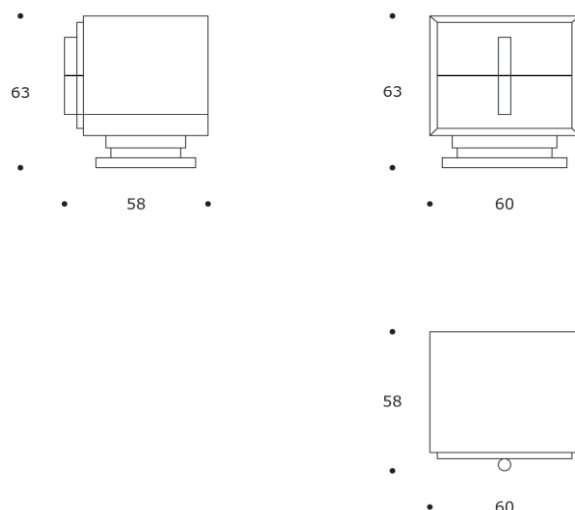

NESTOR | CONESTOR01

COMODINO | NIGHTSTAND

volume / volume 0,275 m³
colli / boxes 1

DESCRIZIONE / DESCRIPTION	CODICE / CODE	EURO / EURO
<p>comodino in essenza palissandro opaco o tabacco opaco con "lavorazione intrecciata", 2 cassetti, particolari in acciaio brunito spazzolato "interlaced pattern" matt rosewood or matt tobacco rosewood nightstand, 2 drawers, brushed bronzed details</p>	CONESTOR01	
<p>altre finiture other finishings</p> <p>palissandro lucido-palissandro tabacco lucido con "lavorazione intrecciata" / "interlaced pattern" polish rosewood-polish tobacco rosewood ebano macassar-noir opaco / matt macassar ebony-matt noir ebony ebano macassar-noir lucido / polish macassar ebony-polish noir ebony piuma di noce e noce / burr walnut and walnut piuma di noce e noce grigia / grey burr walnut and w</p>	<p>sovrapprezzo / surcharge</p> <p>sovrapprezzo / surcharge</p> <p>sovrapprezzo / surcharge</p> <p>sovrapprezzo / surcharge</p> <p>sovrapprezzo / surcharge</p>	
<p>altre finiture acciaio spazzolato other brushed steel finishings</p>	<p>nichel spazzolato / brushed nickel</p>	<p>sovrapprezzo / surcharge</p>