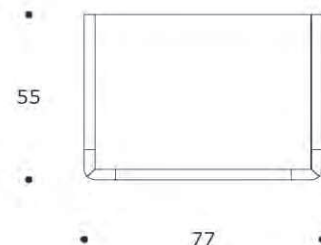

KIDA | COKIDA01

COMODINO | NIGHTSTAND

volume / volume 0,221 m³
colli / boxes 1

DESCRIZIONE / DESCRIPTION

CODICE / CODE

EURO / EURO

comodino in essenza di frassino laccato opaco, 1 cassetto, profili in massello di frassino, piedi in acciaio laccato opaco
matt lacquered ash wood nightstand, 1 drawer, solid ash wood details, matt lacquer steel legs