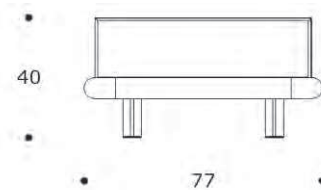

KIDA | COKIDA01

COMODINO | NIGHTSTAND

volume / volume 0,221 m³
colli / boxes 1

DESCRIZIONE / DESCRIPTION

CODICE / CODE

EURO / EURO

comodino in essenza di frassino laccato opaco, 1 cassetto, profili in massello di frassino, piedi in acciaio laccato opaco
matt lacquered ash wood nightstand, 1 drawer, solid ash wood details, matt lacquer steel legs