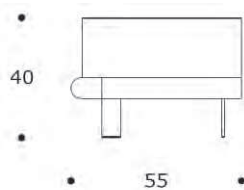

KIDA | COKIDA01

COMODINO | NIGHTSTAND

volume / volume 0,221 m³
colli / boxes 1

DESCRIZIONE / DESCRIPTION

CODICE / CODE

EURO / EURO

comodino in essenza di frassino laccato opaco, 1 cassetto, profili in massello di frassino, piedi in acciaio laccato opaco
matt lacquered ash wood nightstand, 1 drawer, solid ash wood details, matt lacquer steel legs