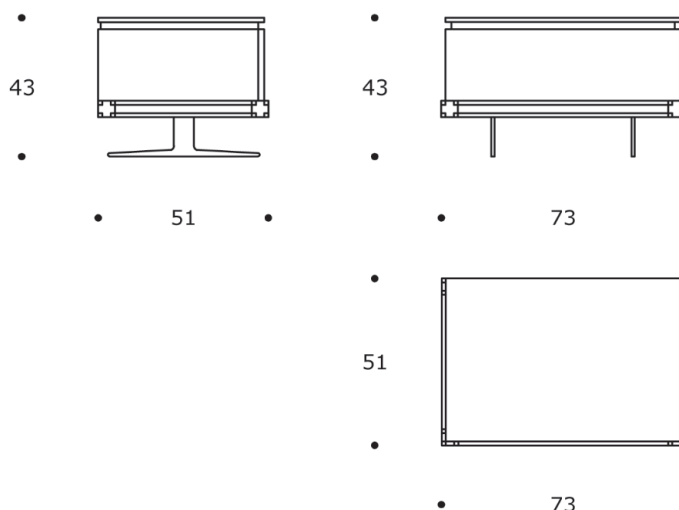

DORADO | CODORADO01

COMODINO | NIGHTSTAND

volume / volume 0,268 m³
colli / boxes 1

DESCRIZIONE / DESCRIPTION	CODICE / CODE	EURO / EURO
comodino in essenza noce sabbia o rovere tabacco, 1 cassetto, profili in alluminio anodizzato, dettagli in noce tinto, gambe acciaio <i>sand walnut or tobacco oak nightstand, 1 drawer, anodized aluminium profiles, tinted walnut details, steel legs</i>	CODORADO01	
altre finiture other finishings	lacca opaca / <i>matt lacquer</i> lacca lucida / <i>polish lacquer</i>	sovrapprezzo / <i>surcharge</i> sovrapprezzo / <i>surcharge</i>
altre finiture piano other structure finishings	noce sabbia / <i>sand walnut</i> rovere tabacco / <i>tobacco oak</i> lacca opaca / <i>matt lacquer</i> lacca lucida / <i>polish lacquer</i> cristallo temperato bronzo sp. 12 mm, profilo bordo piano in lacca beige opaca / <i>bronze tempered glass top 12 mm th. with rim in beige matt lacquer</i> cristallo temperato "Dark Grey" sp. 10 mm, profilo bordo piano in lacca nera opaca / <i>"Dark Grey" tempered glass top 10 mm th. with rim in black matt lacquer</i> marmo "arabescato grigio orobico" spazzolato "effetto bagnato" / <i>"arabescato grigio orobico" brushed "wet look effect" marble</i> marmo "silver wave" spazzolato "effetto bagnato" / <i>"silver wave" brushed "wet look effect" marble</i>	sovrapprezzo / <i>surcharge</i> sovrapprezzo / <i>surcharge</i> sovrapprezzo / <i>surcharge</i> sovrapprezzo / <i>surcharge</i>
altre finiture frontali other frontal finishings	pelle intrecciata marmo o antracite / <i>marble or dark grey woven leather</i>	sovrapprezzo / <i>surcharge</i>
finitura profilo profile finishing	silver / <i>silver</i> champagne / <i>champagne</i> pelle marmo o antracite / <i>marble or dark grey leather</i>	sovrapprezzo / <i>surcharge</i>
finiture lacca lacquer finishing	beige - cipria - creta - lava / <i>beige - powder - clay - lava</i>	