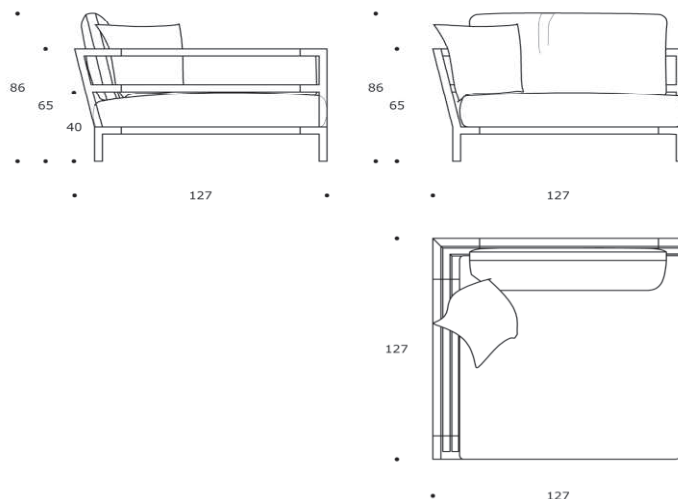

SALO' 125 allungo | chaise longue CLSALO03-04

DIVANO | SOFA

volume / volume 1,426 m³
colli / boxes 1

DIVANI, POLTRONE, POUF, CHAISE LONGUE
SOFAS, ARMCHAIRS, POUF, CHAISES LONGUES

DESCRIZIONE / DESCRIPTION	CODICE / CODE	EURO / EURO
<p>allungo (dx/sx guardando) in alluminio verniciato a polvere supermatt "effetto goffrato", dettagli in legno da esterni, cuscini di seduta e schienale sfoderabili, n.1 cuscino 50x50 con nervetto <i>"Embossed effect" supermatt powder coated aluminium chaise longue (dx/sx facing at it), outdoor wood details, removable seat and back cushions, n.1 50x50 cushion with trimming</i></p> <p>finitura alluminio aluminium finishing</p> <p>bianco / white carob / carob ghiaccio / ice nero / black notte / midnight</p> <p>tessuto fabric finishing</p> <p>tessuto cliente ml. / C.O.M. fabric *6,10 lm tessuto cat. A / fabric cat. A tessuto cat. B / fabric cat. B tessuto cat. C / fabric cat. C tessuto cat. D / fabric cat. D tessuto cat. E / fabric cat. E tessuto cat. F / fabric cat. F tessuto cat. G / fabric cat. G</p>	CLSALO03-04	
<p>optional optional</p> <p>cuscino aggiuntivo bracciolo cm.100x50/ <i>100x50 cms additional armrest cushion</i> tessuto cliente ml. / C.O.M. fabric *1,30 lm tessuto cat. A-B-C-D / fabric cat. A-B-C-D tessuto cat. E-F-G / fabric cat. E-F-G</p> <p>"Aquastop" cuscini / "Aquastop" cushions</p> <p>"Aquastop" cuscini aggiuntivo bracciolo / <i>"Aquastop" additional armrest cushion</i></p> <p>cappa di copertura / cover</p>	<p>CPSALO01</p> <p>sovrapprezzo / surcharge</p> <p>sovrapprezzo / surcharge</p> <p>CPCAPPA03</p>	

* i tessuti h 137 e 140 cm sono calcolati senza rapporto / fabrics h 137 and 140 cm are calculated without repeat