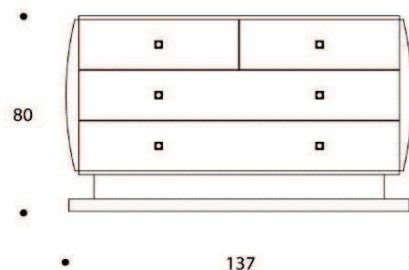

BOTTICELLI | CABOTTIC01

CASSETTONE | *DRESSER*

volume / *volume* 0,736 m³
colli / *boxes* 1

DESCRIZIONE / <i>DESCRIPTION</i>	CODICE / <i>CODE</i>	EURO / <i>EURO</i>
<p>cassettoni in essenza palissandro opaco o tabacco opaco, 4 cassetti, dettagli in acciaio finitura nichel nero lucido <i>matt rosewood or matt tobacco rosewood dresser, 4 drawers, polished black nickel details</i></p>	CABOTTIC01	
<p>altre finiture <i>other finishings</i></p> <p>palissandro lucido-palissandro tabacco lucido <i>polish rosewood-polish tobacco rosewood</i> ebano macassar-noir opaco / <i>matt macassar ebony-matt noir ebony</i> ebano macassar-noir lucido / <i>polish macassar ebony-polish noir ebony</i> lacca lucida / <i>polished lacquer</i></p>	<p>sovrapprezzo / <i>surcharge</i></p> <p>sovrapprezzo / <i>surcharge</i></p> <p>sovrapprezzo / <i>surcharge</i></p> <p>sovrapprezzo / <i>surcharge</i></p>	
<p>altre finiture acciaio <i>other steel finishings</i></p> <p>acciaio / <i>polished stainless steel</i> brunito spazzolato / <i>brushed bronzed</i> nichel spazzolato / <i>brushed nickel</i></p>	<p>sovrapprezzo / <i>surcharge</i></p> <p>sovrapprezzo / <i>surcharge</i></p> <p>sovrapprezzo / <i>surcharge</i></p>	