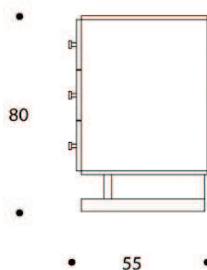

BOTTICELLI | CABOTTIC01

CASSETTONE | *DRESSER*

volume / *volume* 0,736 m³
colli / *boxes* 1

DESCRIZIONE / <i>DESCRIPTION</i>	CODICE / <i>CODE</i>	EURO / <i>EURO</i>
<p>cassettoni in essenza palissandro opaco o tabacco opaco, 4 cassetti, dettagli in acciaio finitura nichel nero lucido <i>matt rosewood or matt tobacco rosewood dresser, 4 drawers, polished black nickel details</i></p>	CABOTTIC01	
<p>altre finiture <i>other finishings</i></p> <p>palissandro lucido-palissandro tabacco lucido <i>polish rosewood-polish tobacco rosewood</i> ebano macassar-noir opaco / <i>matt macassar ebony-matt noir ebony</i> ebano macassar-noir lucido / <i>polish macassar ebony-polish noir ebony</i> lacca lucida / <i>polished lacquer</i></p>	<p>sovrapprezzo / <i>surcharge</i></p> <p>sovrapprezzo / <i>surcharge</i></p> <p>sovrapprezzo / <i>surcharge</i></p> <p>sovrapprezzo / <i>surcharge</i></p>	
<p>altre finiture acciaio <i>other steel finishings</i></p> <p>acciaio / <i>polished stainless steel</i> brunito spazzolato / <i>brushed bronzed</i> nichel spazzolato / <i>brushed nickel</i></p>	<p>sovrapprezzo / <i>surcharge</i></p> <p>sovrapprezzo / <i>surcharge</i></p> <p>sovrapprezzo / <i>surcharge</i></p>	