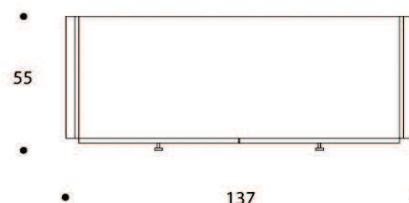

BOTTICELLI | CABOTTIC01

CASSETTONE | *DRESSER*

volume / *volume* 0,736 m³
colli / *boxes* 1

DESCRIZIONE / <i>DESCRIPTION</i>	CODICE / <i>CODE</i>	EURO / <i>EURO</i>
<p>cassettoni in essenza palissandro opaco o tabacco opaco, 4 cassetti, dettagli in acciaio finitura nichel nero lucido <i>matt rosewood or matt tobacco rosewood dresser, 4 drawers, polished black nickel details</i></p>	CABOTTIC01	
<p>altre finiture <i>other finishings</i></p> <p>palissandro lucido-palissandro tabacco lucido <i>polish rosewood-polish tobacco rosewood</i> ebano macassar-noir opaco / <i>matt macassar ebony-matt noir ebony</i> ebano macassar-noir lucido / <i>polish macassar ebony-polish noir ebony</i> lacca lucida / <i>polished lacquer</i></p>	<p>sovrapprezzo / <i>surcharge</i></p> <p>sovrapprezzo / <i>surcharge</i></p> <p>sovrapprezzo / <i>surcharge</i></p> <p>sovrapprezzo / <i>surcharge</i></p>	
<p>altre finiture acciaio <i>other steel finishings</i></p> <p>acciaio / <i>polished stainless steel</i> brunito spazzolato / <i>brushed bronzed</i> nichel spazzolato / <i>brushed nickel</i></p>	<p>sovrapprezzo / <i>surcharge</i></p> <p>sovrapprezzo / <i>surcharge</i></p> <p>sovrapprezzo / <i>surcharge</i></p>	